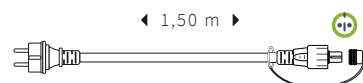

◀ 1,50 m ▶

COLLECTEURS 230V- 1000W MAX - IP66

Réf.	Désignation	Câble	↔	P. Public H.T.	Prix Net H.T.
90380-W-Z	3 SORTIES	blanc	L. 0,50 M	14 €	9,80 €
90380-B-Z		noir	L. 0,50 M	14 €	9,80 €
90390-W-Z	8 SORTIES	blanc	L. 2,00 M	19 €	13,30 €
90390-B-Z		noir	L. 2,00 M	19 €	13,30 €
90391-W-Z	12 SORTIES	blanc	L. 2,00 M	27 €	18,90 €
90391-B-Z		noir	L. 2,00 M	27 €	18,90 €
90396-W-Z	16 SORTIES	blanc	L. 2,00 M	34 €	23,80 €
90396-B-Z		noir	L. 2,00 M	34 €	23,80 €
90398-W-Z	24 SORTIES	blanc	L. 2,20 M	51 €	35,70 €
90398-B-Z		noir	L. 2,20 M	51 €	35,70 €