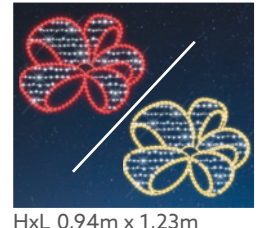

FRANCE
46543MIL-2P0 / 46543MIL-9P0

HxL 0,94m x 1,23m
46543MIL-2P0 LED Rouge
46543MIL-9P0 Blanc chaud
■ Pétillant
P 81,2W
440€ **220€ / unité**
+DEEE : 0,17€^{HT}