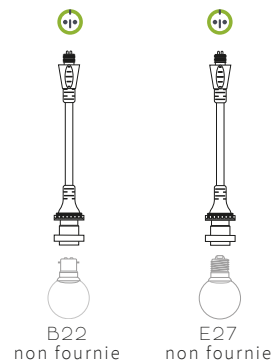

ACCESSOIRES DE FIXATION

90735

90601

90602

90608 / 90609

Réf.	Désignation	P. Public H.T.	Prix Net H.T.
90735	KIT FIXATION POTEAU + ATTACHE POTEAU	125 €	87,50 €
90601	ATTACHE POTEAU POUR MOTIF INFÉRIEUR À 1,50 M	15 €	10,50 €
90602	ATTACHE POTEAU POUR MOTIF SUPÉRIEUR À 1,50 M	80 €	56 €
90608	FIXATION CIRCULAIRE Ø 60 CM	250 €	175 €
90609	FIXATION CIRCULAIRE Ø 120 CM	270 €	189 €

ACCESSOIRES RACCORDABLES 230V

◀ 0,6 / 1 / 2 / 5 m ▶

RALLONGES | 230V - 1000W MAX - IP66

Réf.	Câble	↔	P. Public H.T.	Prix Net H.T.
90303-W-Z	blanc	L. 0,60 M	5 €	3,50 €
90303-B-Z	noir	L. 0,60 M	5 €	3,50 €
90304-W-Z	blanc	L. 1,00 M	6 €	4,20 €
90304-B-Z	noir	L. 1,00 M	6 €	4,20 €
90305-W-Z	blanc	L. 2,00 M	8 €	5,60 €
90305-B-Z	noir	L. 2,00 M	8 €	5,60 €
90306-W-Z	blanc	L. 5,00 M	14 €	9,80 €
90306-B-Z	noir	L. 5,00 M	14 €	9,80 €

B22

non fournie

E27

non fournie

ADAPTATEURS POUR AMPOULE | 230V - 15W MAX - IP66

Réf.	Désignation	Câble	↔	P. Public H.T.	Prix Net H.T.
90256-B	B22 - MÂLE	noir	0,28 M	17 €	11,90 €
90254-B	E27 - MÂLE	noir	0,28 M	17 €	11,90 €

◀ 1,50 m ▶

COLLECTEURS 230V- 1000W MAX - IP66

Réf.	Désignation	Câble	↔	P. Public H.T.	Prix Net H.T.
90380-W-Z	3 SORTIES	blanc	L. 0,50 M	14 €	9,80 €
90380-B-Z		noir	L. 0,50 M	14 €	9,80 €
90390-W-Z	8 SORTIES	blanc	L. 2,00 M	19 €	13,30 €
90390-B-Z		noir	L. 2,00 M	19 €	13,30 €
90391-W-Z	12 SORTIES	blanc	L. 2,00 M	27 €	18,90 €
90391-B-Z		noir	L. 2,00 M	27 €	18,90 €
90396-W-Z	16 SORTIES	blanc	L. 2,00 M	34 €	23,80 €
90396-B-Z		noir	L. 2,00 M	34 €	23,80 €
90398-W-Z	24 SORTIES	blanc	L. 2,20 M	51 €	35,70 €
90398-B-Z		noir	L. 2,20 M	51 €	35,70 €