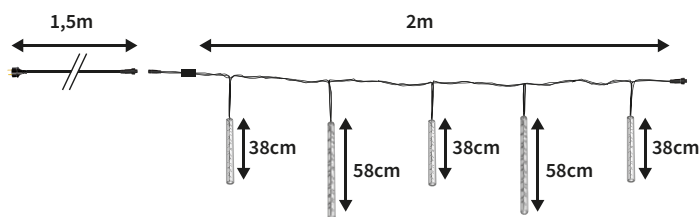

RIDEAU 5 TUBES FESTISNOW LED EFFET COMÈTE RACCORDABLE

LED Effet comète	Couleur LED	Dimensions	Nb LED	Puissance	Câble	Raccordable	Prix Public H.T.	Prix Net H.T.
39212-0	blanc	L. 2m x H. 38/58 cm	70	5W	noir	x 10	80€	40 €

+DEEE : 0,17€^{HT}

PLAFONDS LUMINEUX / LED 230V

USAGE INTÉRIEUR / EXTÉRIEUR