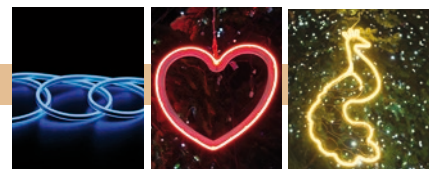

CORDONS NÉON COUPE À 1M

★ LED Fixe

30M | 120 LED/M
Puissance 9 W/M
30 M max

- 83030H-1 | LED blanc
- 83430H-1 | LED rouge
- 83330H-1 | LED bleu

Prix Public H.T. 300€

Prix Net H.T. 150 €

+DEEE : 0,17€^{HT}

Réf.	Désignation	P. Public H.T.	Prix Net H.T.
80918	PACK DE CONNEXION-ALIMENTATION | NEON	11€	5,50 €
80919	PACK DE RACCORDEMENT | NEON	4€	2 €
80920	REDRESSEUR RACCORDEMENT | NEON	11€	5,50 €
80921	LOT DE 100 PICOTS DE CONNEXION	43€	21,50 €
80922	LOT DE 100 PICOTS DE RACCORDEMENT	43€	21,50 €
80923	LOT DE 100 EMBOUTS DE PROTECTION 13MM	10€	5 €
80924	LOT DE 100 GAINES THERMO-RETRACTABLE	53€	26,50 €