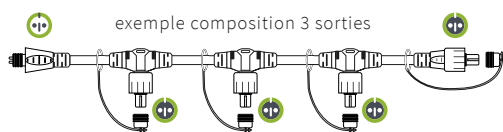

exemple composition 3 sorties