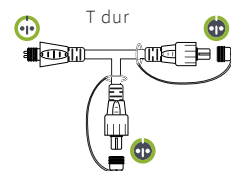

ALIMENTATION | 230V - 1000W MAX - IP66

Réf.	Câble	↔	P. Public H.T.	Prix Net H.T.
90102-B-Z	noir	L. 1,50 M	8,20 €	5,74 €

T dur

T DE RACCORDEMENT | 230V - 750W MAX - IP66

Réf.	Désignation	Câble	P. Public H.T.	Prix Net H.T.
90225-B-Z	T SOUPLE	noir	6 €	4,20 €
90225-W-Z		blanc	6 €	4,20 €
90221-B-Z	T DUR	noir	4 €	2,80 €
90221-W-Z		blanc	4 €	2,80 €