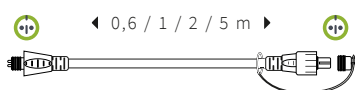

# ACCESSOIRES RACCORDABLES 230V

◀ 0,6 / 1 / 2 / 5 m ▶