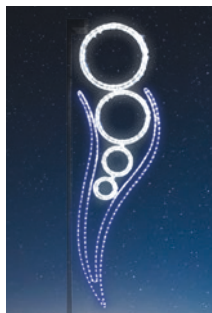

Pétilillant

P 48W

420 € **168 €**

+DEEE : 0,17€HT

LUNA  
43158LED-P03

HxL 2m x 0,60m

LED Blanc - Bleu

Pétilillant