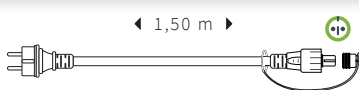

ACCESSOIRES RACCORDABLES 230V

ALIMENTATION | 230V - 1000W MAX - IP66

Réf.	Câble	↔	P. Public H.T.	Prix Net H.T.
90102-B-Z	noir	L. 1,50 M	8,20€	5,74 €

ADAPTATEURS POUR AMPOULE | 230V - 15W MAX - IP66

Réf.	Désignation	Câble	↔	P. Public H.T.	Prix Net H.T.
90256-B	B22 - MÂLE	noir	0,28 M	17€	11,90 €