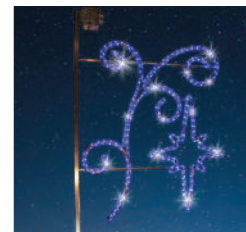

CRISTAL

43052LED-P3

HxL 1,10m x 1m
LED Bleu
Pétillant
P 28,8W
450€ **180 € HT**
+DEEE : 0,17€^{HT}

CRISTAL

43052LED-P9

HxL 1,10m x 1m
LED Blanc chaud
Pétillant
P 28,8W
450€ **180 € HT**
+DEEE : 0,17€^{HT}

CRISTAL