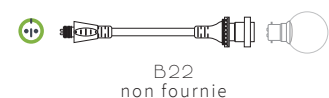

ACCESSOIRES RACCORDABLES 230V

ALIMENTATION | 230V - 1000W MAX - IP66

Réf.	Câble	↔	P. Public H.T.	Prix Net H.T.
90102-B-Z	noir	L. 1,50 M	8,20€	5,74 €

ADAPTATEURS POUR AMPOULE | 230V - 15W MAX - IP66

Réf.	Désignation	Câble	↔	P. Public H.T.	Prix Net H.T.
90256-B	B22 - MÂLE	noir	0,28 M	17€	11,90 €